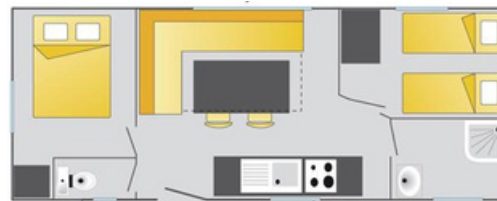

- Coin cuisine
- Salon avec banquette
- Salle de bain & WC séparés
- 1 Chambre, lit 140x190
- 1 Chambre, 2 lits 80x190
- Terrasse semi-couverte

ECONOMIQUE + de 12 ans

Mobile-Home CONFORT - 2CH - 4 Personnes - 28m² - à partir de ...