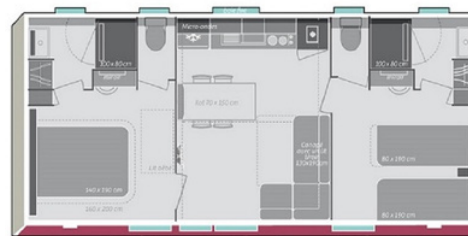

Mobile-Home PRESTIGE - 2CH/ 2SDB - 4 Personnes - 33m2 - à partir de ...

05/04 > 04/07	05/07 > 18/07	19/07 > 22/08	23/08 > 21/09
179€	689€	1 089€	269€

- Coin cuisine
- Salon avec banquette
- 2 Salles de bain & 2 WC séparés
- 1 Chambre, lit 160x 200
- 2 Chambres, 2 lits 80x190
- Terrasse semi-couverte avec solarium et plancha
- Lits faits à l'arrivée et linge de toilette fourni