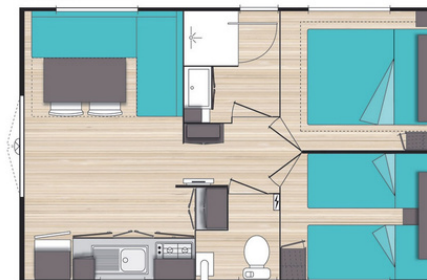

- Coin cuisine
- Salon avec banquette
- Salle de bain & WC séparés
- 1 Chambre, lit 140x190
- 1 Chambre, 2 lits 80x190
- Terrasse semi-couverte

ECONOMIQUE + de 12 ans

Mobile-Home CONFORT - 2CH - 4 Personnes - 28m² - à partir de ...

05/04 > 04/07	05/07 > 18/07	19/07 > 22/08	23/08 > 21/09
159€	549€	799€	219€

- Coin cuisine
- Salon avec banquette
- Salle de bain & WC séparés
- 1 Chambre, lit 140x190
- 1 Chambre, 2 lits 80x190
- Terrasse couverte